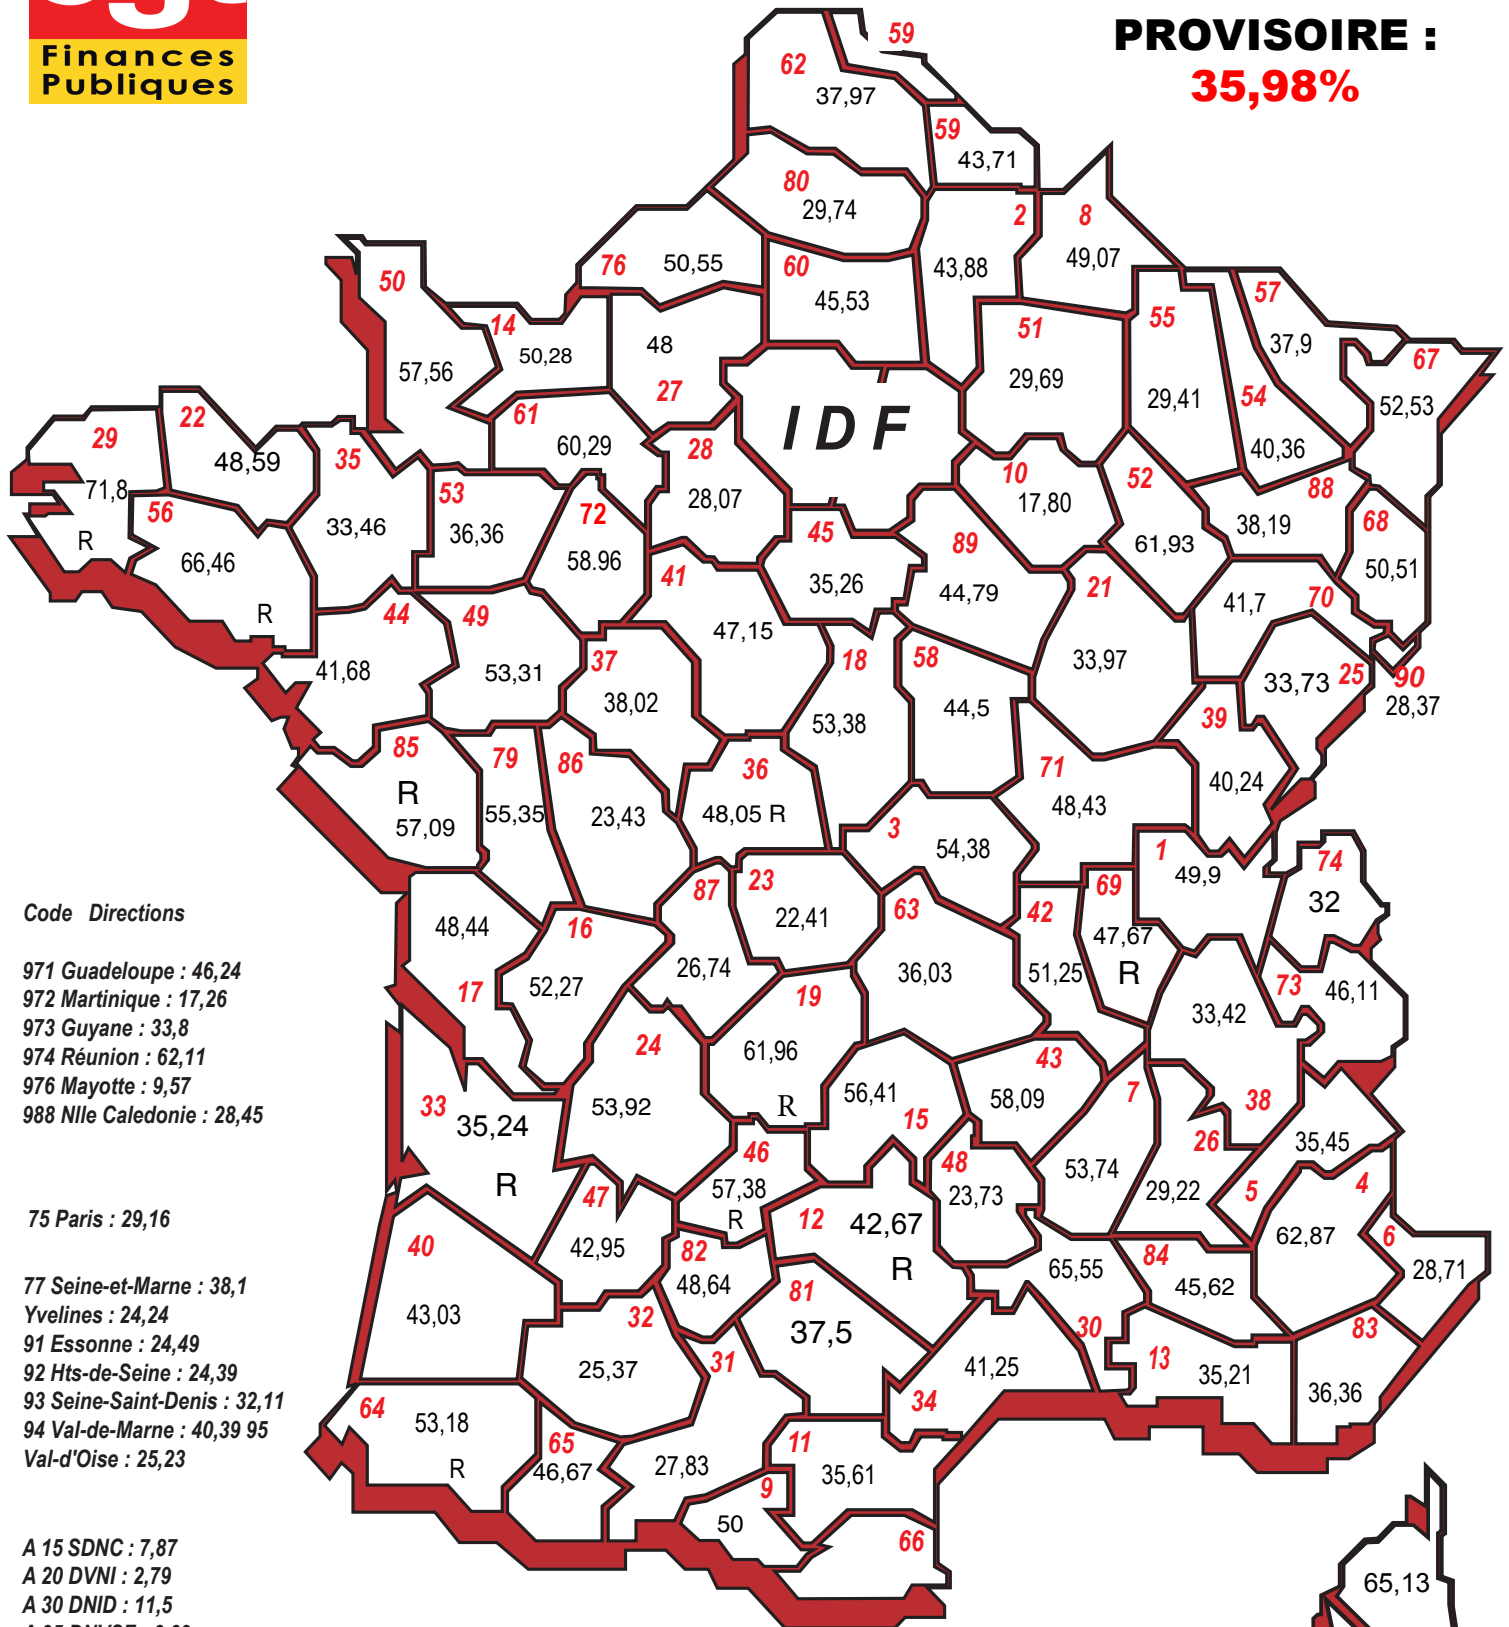

# Résultats provisoire de la grève du 16 septembre à 19h00

**TAUX NATIONAL PROVISOIRE : 35,98%**

**Code Directions**

- 971 Guadeloupe : 46,24
- 972 Martinique : 17,26
- 973 Guyane : 33,8
- 974 Réunion : 62,11
- 976 Mayotte : 9,57
- 988 Nlle Calédonie : 28,45

75 Paris : 29,16

- 77 Seine-et-Marne : 38,1
- Yvelines : 24,24
- 91 Essonne : 24,49
- 92 Hts-de-Seine : 24,39
- 93 Seine-Saint-Denis : 32,11
- 94 Val-de-Marne : 40,39 95 Val-d'Oise : 25,23

- A 15 SDNC : 7,87
- A 20 DVNI : 2,79
- A 30 DNID : 11,5
- A 35 DNVSF : 6,69
- A 40 DNEF : 18,57
- A 45 DGE : 15,65
- A 50 CIS : 44,55

- B 11 DCF IDF Est : 7,6
- DAP-HP : 25,42
- B 31 DINR : 17,93
- B 32 SARH : 7,38
- B 38 Sces Centraux : 7,56
- SRE : 5,63

- D 13 DiSI Sud Est : 28,30
- D 33 DiSI Sud Ouest : 29,24
- D 44 DiSI Ouest : 29,17
- D 59 DiSI Nord : 28,84
- D 67 DiSI Grand Est : 22,87
- D 69 DiSI RAEB : 32,37
- D 77 DiSI IDF : 21,54

- R 13 DCF Sud Est : 8,91
- R 31 DCF Sud Pyr : 15
- R 33 DCF Sud Ouest : 10,1
- R 35 DCF Centre Ouest : 15,9
- R 54 DCF Est : 10,7
- R 59 DCF Nord : 26,48
- R 69 DCF Centre Est : 14,03